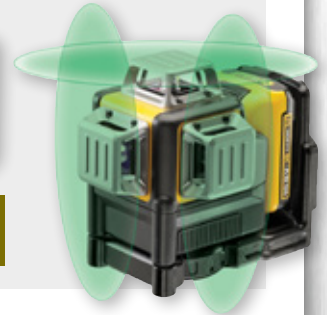

€ 680,00 excl. BTW
€ **595,00** excl. BTW

+ GRATIS STATIEF (DE0881-XJ)

€ 785,00 excl. BTW
€ **645,00** excl. BTW

+ GRATIS STATIEF (DE0881-XJ)
+ DETECTOR (DE0892G-XJ)

10.8V LITHIUM ION

DEWALT

+

18V XR 18GA MINIBRAD ACCUTACKER