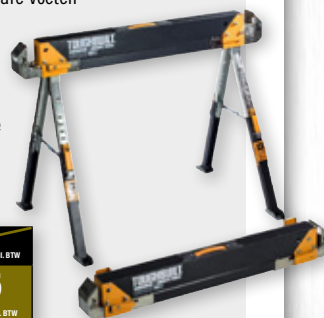

€ 73,95 excl. BTW

MULTIFUNCTIONELE SCHRAAG, 650 KG DRAAGVERMOGEN

C700

- In hoogte regelbare voeten
- Opplooibaar
- Verstelbare zijarmen
- Extra steunen aan de voorzijde

TOUGHBUILT

€ 104,00 excl. BTW

€ 80,85 excl. BTW

STEEKBEITELSET, 6-DELIG, IN HOUTEN KIST

424P-S6-EUR

- Comfortabel 2-componenten hecht voor een uitstekende grip
- Precisieblad voor maximale scherpte, gebruiksklaar geslepen
- Gehard, getemperd en gepolijst
- Kunststof puntbeschermers
- Geleverd in houten kist

€ 96,26 excl. BTW

€ 65,00 excl. BTW

BAHCO

KLAUWHAMER ERGO XL RECHTE KLAUW 160Z

529S-16-XL

- Het verlengde handvat maakt meer grepen mogelijk, bijv. met twee handen of voor precisiewerk
- Optimale balans voor een lage spierbelasting en meer slagkracht
- De optimaal licht gekromde klaw trekt makkelijker spijkers
- Het speciale ontwerp van de klaw verwijderd zelfs spijkers zonder kop nu nog beter
- Speciaal oppervlak om zijdelings mee te timmeren in krappe ruimtes