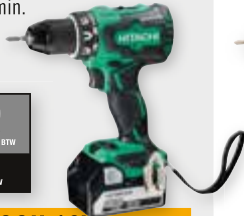

ACCU BOOR-SCHROEFMACHINE

18 V / 5.000 MAH / 70 NM

DS18DBSLWP

- krachtige koolborsteloze motor
- standaard 2 accu's
- hoog aandraaimoment
- zeer hoge boorsnelheid
- nieuw sterk design
- instelling van de slipkoppeling blijft leesbaar, zelfs bij slijtage
- oplaadtijd max. 75 min.

HITACHI
Inspire the Next

€ 389,00
excl. BTW
€ 470,69
incl. BTW

+ EXTRA 3DE ACCU 18V (BSL1850)