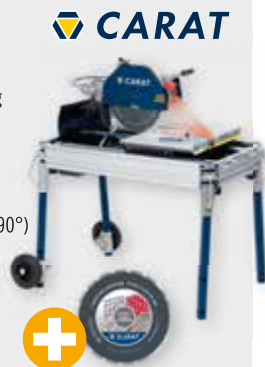

€ **789,00**
excl. BTW
€ **954,69**
incl. BTW

GRATIS ZAAG TYPE CDC

TEGELZAAGMACHINE CARACOU 85 ALU BUCC850000

- Motor 230 V, 1400 W, 1,8pk
- Zaaglengte 85 cm.
- Zaagtafel met laserliniaal, zaagwagen met 8 gelagerde wielen voor uiterste precisie
- Zaagkop kantelbaar voor verstekzagen, professionele zijaanslag
- Inclusief wielstel

€ **1.320,00**
excl. BTW
€ **1.597,20**
incl. BTW

GRATIS ZAAG TYPE CDC

STEENZAAGMACHINE T-3510 LASER BT3510LSET

- Motor 230 V, 3pk, met thermische beveiliging
- Zaaglengte 80cm
- Diepte verstelbaar van 0 tot 11cm
- Slechts 68kg
- Zaagmachine met laserliniaal, kantelbare zaagkop voor verstekzagen onder hoek (45°-90°)
- Koelwatercircuit met pomp
- Inschuifbare poten, incl. wielstel