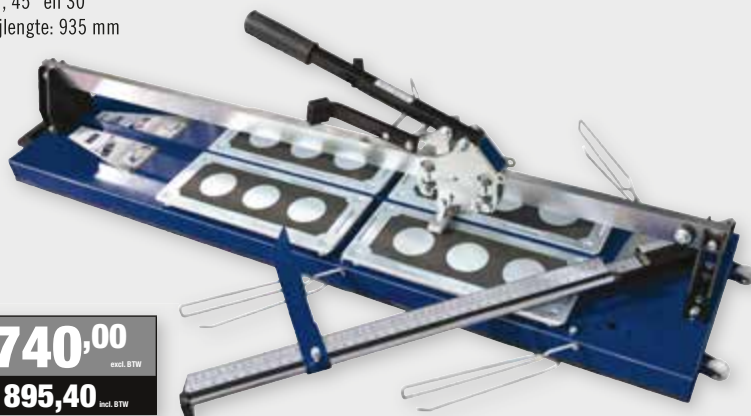

€ 362,00
excl. BTW

€ 438,02 incl. BTW

DURO

MEEST MULTIFUNCTIONELE ZAAGBLAD OP DE MARKT

DIAMANT DROOGBOOR

DUSDC DUSDC82X70

- Droogboor lasergelast
- Sharksegment voor snelle aanzet
- Conisch lichaam tegen blokkering
- Gebruik voor gewapend en ongewapend beton - harde tot medium harde baksteen

DURO

€ 143,50
excl. BTW

€ 173,63 incl. BTW

TEGELSNIJDER

TC-L TC 935-L + T

- Tegelsnijder voor het snijden van tegels tot 20 mm alsook cotto d'est
- 4 uitklapbare poten, laseraanduiding
- Snijkop met 11 lagere
- 90°, 45° en 30°
- Snijlengte: 935 mm