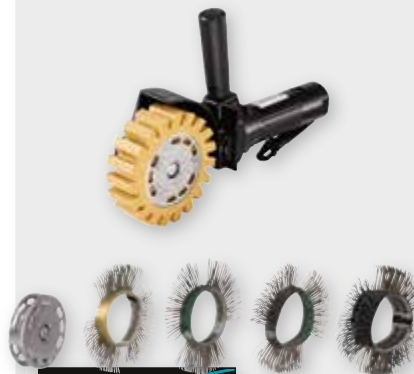

MBX MULTISLIJPER

RC7091 8951176010

- Verwijdert roest, lak, tectyllagen met een zandstraaleffect
- Rubber gom om stickers en sierstrippen zonder schade van de lak te verwijderen
- Geleverd met: 4 verschillende borstels, 1 rubbergom, 2 adaptors, 11 + 23 mm breedte