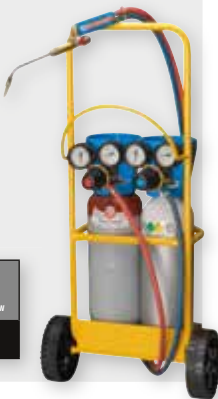

€ 607,55
excl. BTW
€ 735,14 incl. BTW

LAS- & SNIJKOFFER

FROVERKIT 1 W000376036

- Volledige koffer met las- en snijbrander
- Snijscapaciteit tot 300 mm
- 5 lansen voor lassen en heetstoken