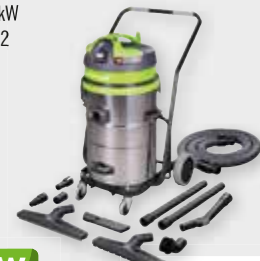

€ 469,00
excl. BTW

€ 567,49
incl. BTW

NEW

cleancraft

STOF- EN WATERZUIGER

ESTIC 101-WET 7020700

ESTIC

- Krachtige stof- en/of waterzuiger met bypass motor
- 16 liter roestvrijstalen ketel op een polypropylene stootrand met 4 zwenkwielen. Uiterst wendbaar en mobiel
- 1200 Watt
- 220 Volt
- 256 m³/u luchtdebiet
- 1500 mm H²O onderdruk
- 8,5 meter netsnoer
- Toebehoren kit Ø 36