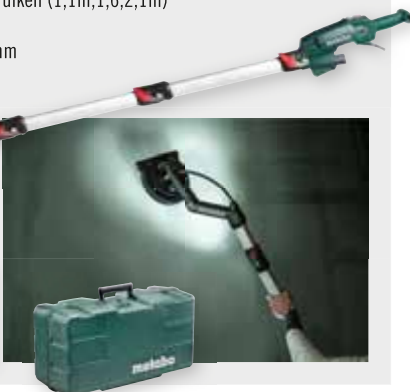

€ **189,95**
excl. BTW
€ **229,84**
incl. BTW

CIRKELZAAG

KS 55 FS 690738000

metabo
PROFESSIONAL POWER TOOL SOLUTIONS

- 1200 W
- Geleverd met koffer en geleidingsrail 1500 mm
- Robuste cirkelzaag met lichte voetplaat van gegoten aluminium
- Max. zaagdiepte 90°/45°: 55 mm/39 mm

€ **209,95**
excl. BTW
€ **254,04**
incl. BTW

PROMO SET

LANGNEK SCHUURMACHINE

LSV 5-225 COMFORT 600136000

metabo
PROFESSIONAL POWER TOOL SOLUTIONS

- 500 Watt elektronisch regelbare langnek-schuurmachine met variable lengte instelling
- Innovatief afzuigconcept zonder slang
- Led licht voor het snel signaleren van oneffenheden
- Innovatieve schuurkop voor het werken langs vlakke randen
- Flexibel in 3 lengte te gebruiken (1,1m, 1,6,2,1m)
- Vermogen: 500 W
- Schuurschijf diam.: 225 mm
- Toerental: 1000-1650/min
- Geleverd in koffer

€ **779,95**
excl. BTW
€ **943,74**
incl. BTW

COMPRESSOR

POWER 180-5 W OF 690915000

metabo
PROFESSIONAL POWER TOOL SOLUTIONS

- De olieloze compressor voor de bouw : eenvoudig transport en minder servicekosten
- Geleverd met Combi tacker-nieter DKNG 40/50, 10 m slang, 12000 nieten (25/30/40 mm) en 8000 (30/40 mm) nagels
- Opgenomen vermogen: 1,1 Kw
- Aanzuigvermogen: 160 l/min
- Vulvermogen: 90 l/min
- Max. druk: 8 bar
- Ketelinhoud: 5 l
- Gewicht: 16 kg
- Universele snelkoppeling