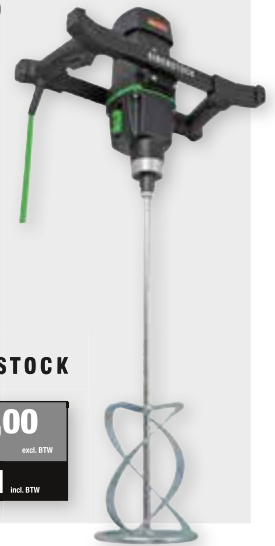

MENGMACHINE 1800 W

EHR 23/2.4 S EE 07755

- Menger MG 160

EIBENSTOCK

€ 461,00 excl. BTW

€ 557,81 incl. BTW