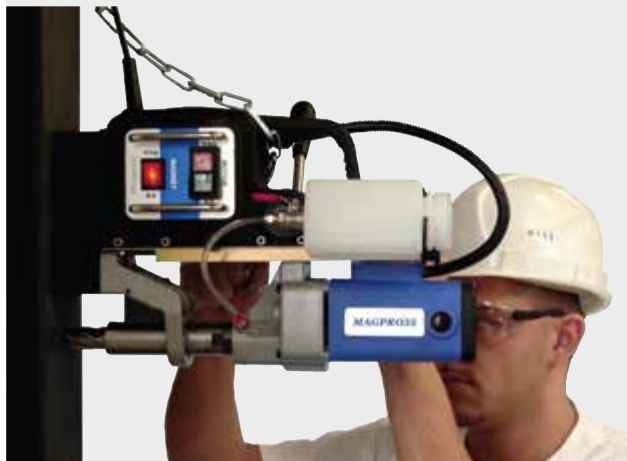

KERNBOORMACHINE

MAGPRO 35 490150

- 1100 W – 230 V
- 1 Snelheid
- Max. kernboren Ø35 mm
- Slag: 80 mm
- Magneetkracht: 15.000 N

€ 549,00
excl. BTW

€ 664,29
incl. BTW

JEPSON®