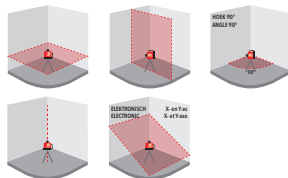

GRATIS / GRATUIT

MEETLAT / RÉGLE
140.240.SK

**UW GESCHENK
VOTRE CADEAU**

€**117,00**

PARA

-  **NAUWKEURIGHEID: 0,8MM / 10M**
PRÉCISION: 0,8MM / 10M
-  **BEREIK MET ONTVANGER: 2X 300M**
PORTÉE AVEC RÉCEPTEUR: 2X 300M
-  **MOTORNIVELLERING**
NIVELLEMENT MOTORISÉ
-  **IP66**
-  **NETSTROOMADAPTER MET LADER**
ADAPTATEUR SECTEUR AVEC CHARGEUR
-  **4X C OF ACCU**
4X C OU ACCU
- CLASS** **LASER CLASS 2 - 635NM - <1mW**
-  **BINNEN- EN BUITENGEBRUIK**
APPLICATIONS INTERIEURES ET EXTERIEURES