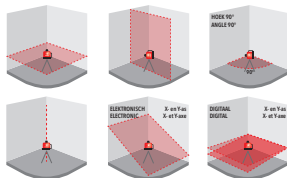

PARA DS

- **NAUWKEURIGHEID: 0,8MM / 10M**
  PRÉCISION: 0,8MM / 10M
- **BEREIK MET ONTVANGER: 2X 300M**
  PORTÉE AVEC RÉCEPTEUR: 2X 300M
- **MOTORNIVELLERING**
  NIVELLEMENT MOTORISÉ
- **IP65**
- **NETSTROOMADAPTER MET LADER**
  ADAPTATEUR SECTEUR AVEC CHARGEUR
- **4X C OF ACCU**
  4X C OU ACCU
- **CLASS** **LASER CLASS 2 - 635NM - <1mW**
- **BINNEN- EN BUITENGEBRUIK**
  APPLICATIONS INTERIEURS ET EXTERIEURS