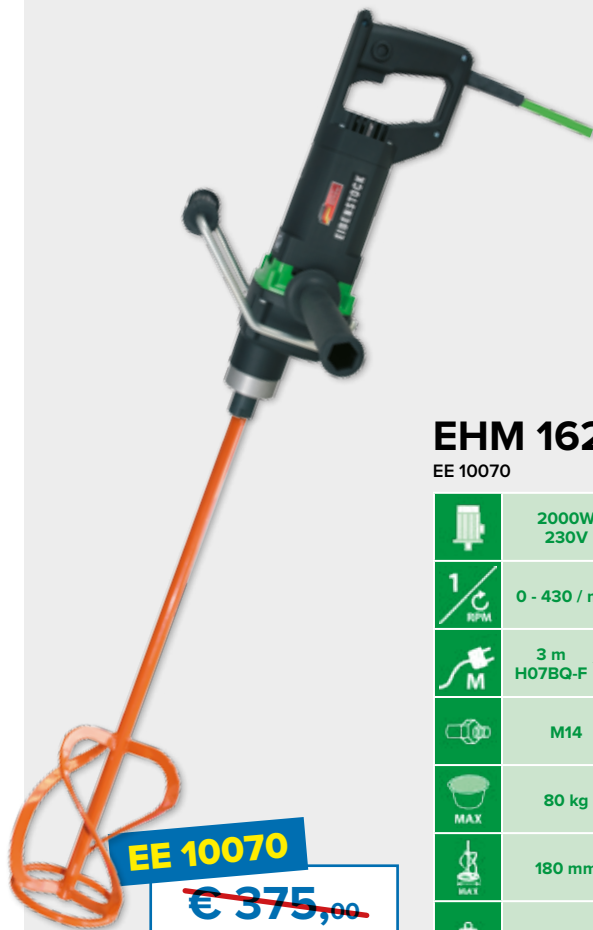

	1050W 230V
	0 - 450 / min
	3 m H07RN-F
	M14
	40 kg
	120 mm
	3,1 kg
	Ø 120 mm EE 31224

EE 07760
~~€ 251,00~~
€ 220,00

Incl. BTW/TVA: € 266,20

MXT 110 C

EE 077C5

	1100W 230V
	0 - 500 / min
	3 m H07RN-F
	M14
	40 kg
	120 mm
	3,9 kg
	Ø 120 mm EE 31224

EE 077C5
~~€ 158,00~~
€ 139,00

Incl. BTW/TVA: € 168,19

EHR 23/2.4 S

EE 10060

	1800W 230V
	0 - 250 / min 0 - 580 / min
	3 m H07BQ-F 
	M14
	80 kg
	180 mm
	6,9 kg
	Ø 180 mm FC 073428

EE 10060
~~€ 461,00~~
€ 415,00

Incl. BTW/TVA: € 502,15

MENGMACHINES MACHINES À MALAXER

EHM 162 S

EE 10070

	2000W 230V
	0 - 430 / min
	3 m H07BQ-F PUR
	M14
	80 kg
	180 mm
	7,2 kg
	Ø 180 mm FC 073428

EE 10070

~~€ 375,00~~
€ 340,00

Incl. BTW/TVA: € 411,40