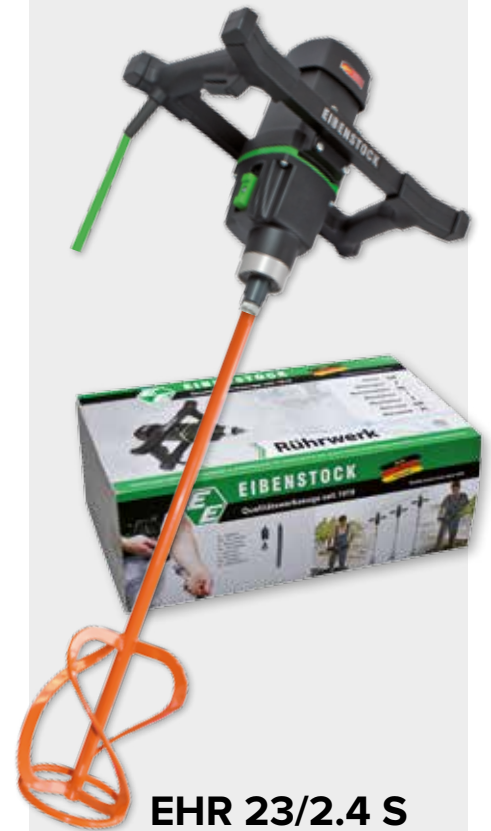

EHR 23/2.4 S

EE 10060

	1800W 230V
	0 - 250 / min 0 - 580 / min
	3 m H07BQ-F
	M14
	80 kg
	180 mm
	6,9 kg
	Ø 180 mm FC 073428

EE 10060

~~€ 461,00~~
€ 415,00

Incl. BTW/TVA: € 502,15