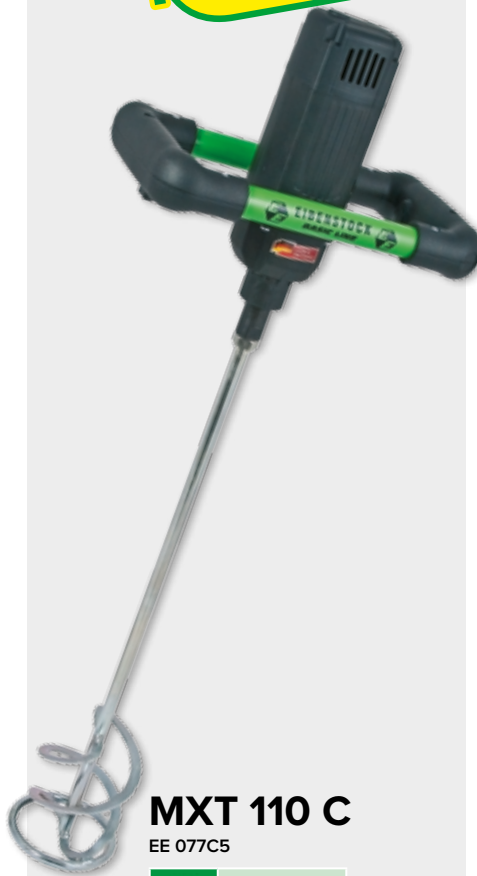

MXT 110 C

EE 077C5

	1100W 230V
	0 - 500 / min
	3 m H07RN-F
	M14
	40 kg
	120 mm
	3,9 kg
	Ø 120 mm EE 31224

EE 077C5

~~€ 158,00~~
€ 139,00

Incl. BTW/TVA: € 168,19