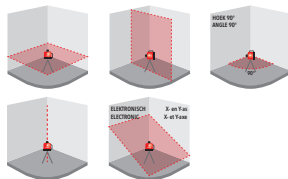

PARA

NAUWKEURIGHEID: 0,8MM / 10M
PRÉCISION: 0,8MM / 10M

BEREIK MET ONTVANGER: 2X 300M
PORTÉE AVEC RÉCPTEUR: 2X 300M

MOTORNIVELLERING
NIVELLEMENT MOTORISÉ

IP66

NETSTROOMADAPTER MET LADER
ADAPTATEUR SECTEUR AVEC CHARGEUR

4X C OF ACCU
4X C OU ACCU

CLASS **LASER CLASS 2 - 635NM - <1MW**

BINNEN- EN BUITENGEBRUIK
APPLICATIONS INTERIEURS ET EXTERIEURS