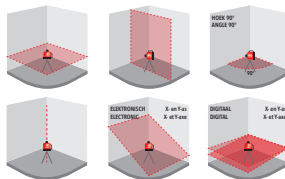

PARA DS

- NAUWKEURIGHEID: 0,8MM / 10M
  PRÉCISION: 0,8MM / 10M
- BEREIK MET ONTVANGER: 2X 300M
  PORTÉE AVEC RÉCÉPTEUR: 2X 300M
- MOTORNIVELLERING
  NIVELLEMENT MOTORISÉ
- IP65
- NETSTROOMADAPTER MET LADER
  ADAPTATEUR SECTEUR AVEC CHARGEUR
- 4X C OF ACCU
  4X C OU ACCU
- CLASS LASER CLASS 2 - 635NM - <1MW
- BINNEN- EN BUITENGEBRUIK
  APPLICATIONS INTERIEURS ET EXTERIEURS